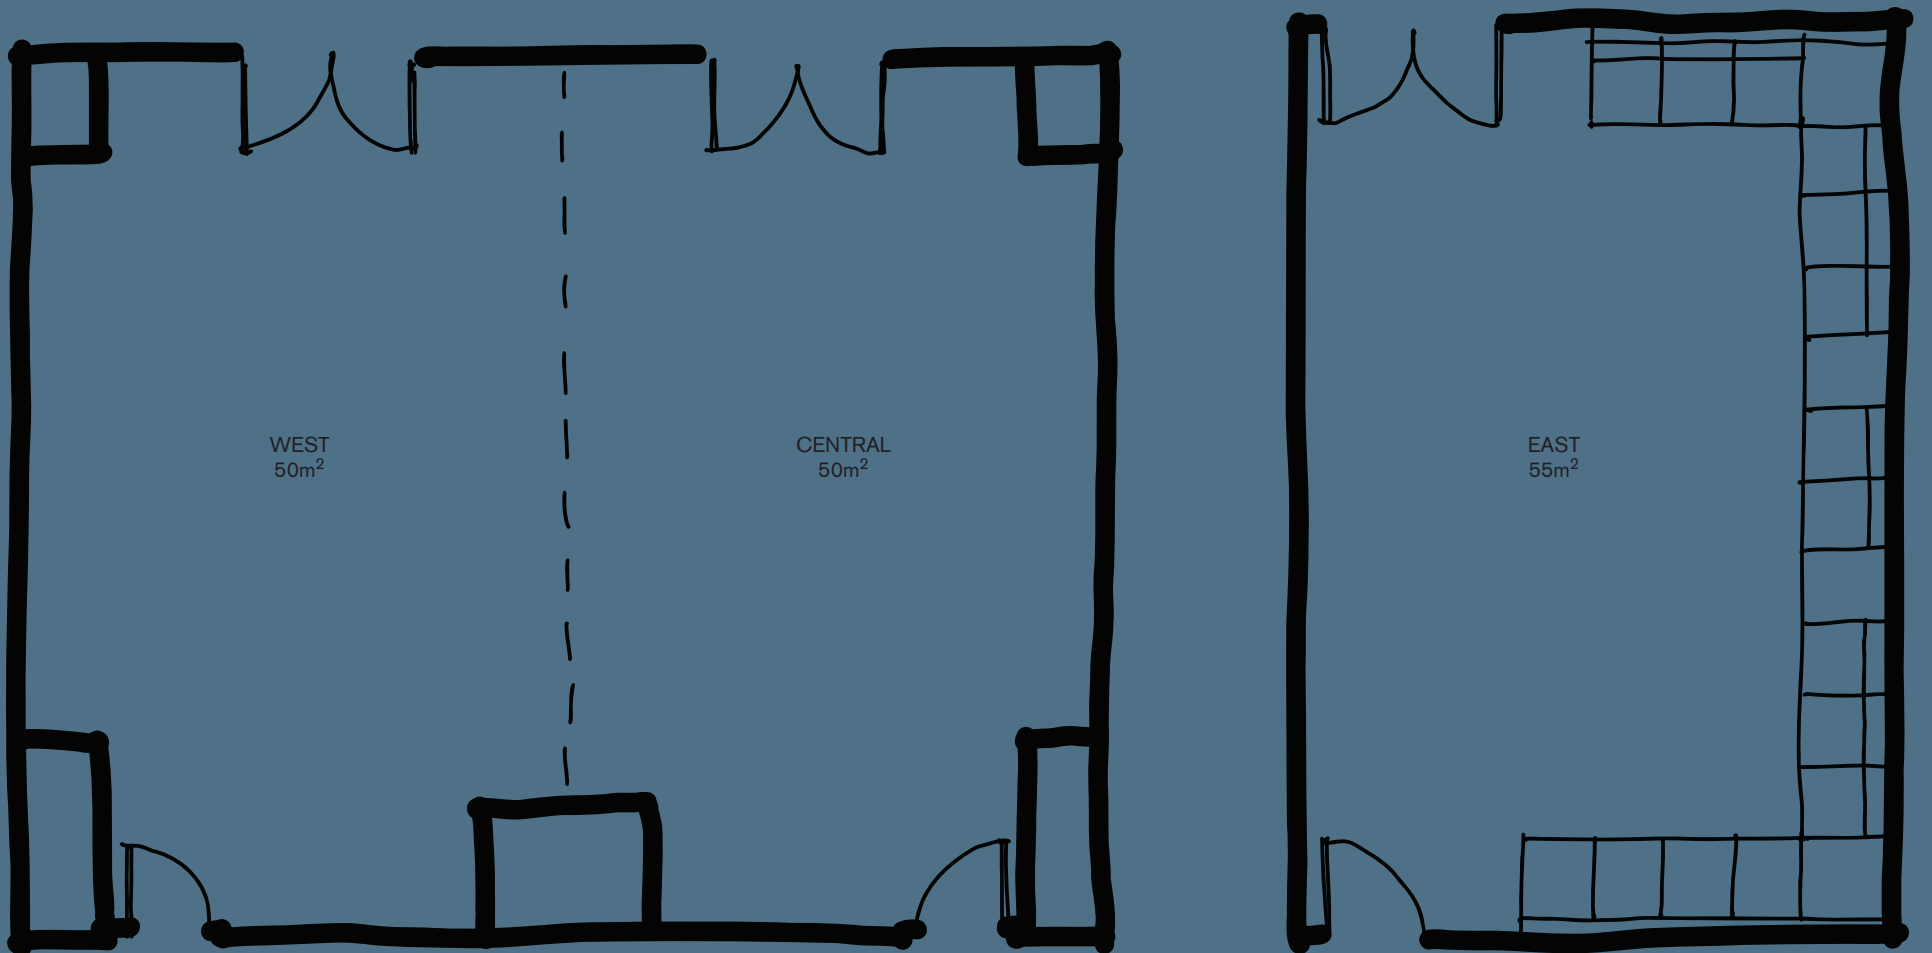

# Ace Hotel Kyoto

## WEST, CENTRAL & EAST ROOMS

**ACE HOTEL KYOTO**  
245-2 Kurumayacho  
Nakagyo Ward, Kyoto, 604-8185  
Japan

Email [sales.kyo@acehotel.com](mailto:sales.kyo@acehotel.com) for more information.